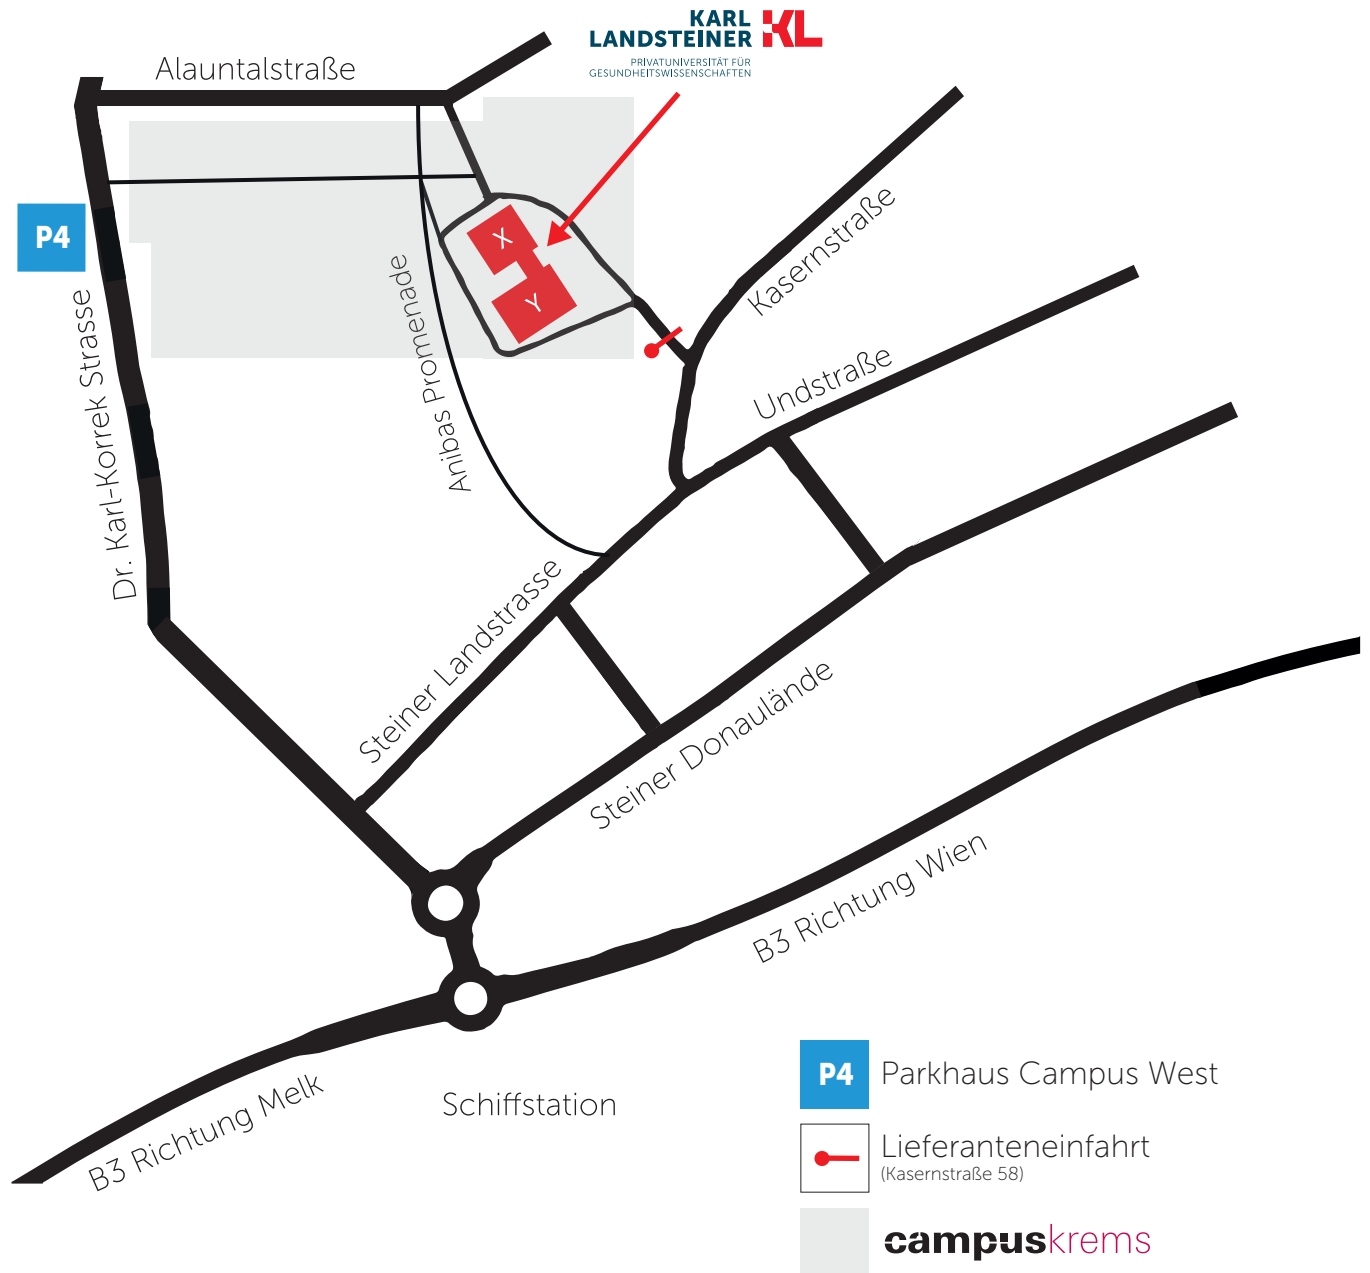

## ANFAHRTSPLAN

Die Anfahrtsbeschreibung per Flugzeug, mit dem Auto und mit der Bahn finden Sie unter folgendem Link: <https://www.kl.ac.at/anfahrt-lageplan>

In Krems angekommen fahren Sie auf der B3 Richtung Melk/Spitz/Wachau. An der Gabelung nehmen Sie die linke Fahrbahn Richtung Stein/Spitz/Wachau. Sie erreichen zwei große Kreisverkehre.

Folgen Sie ab hier den grünen Hinweistafeln **campuskrems** und parken Sie in P4 Parkhaus Campus West.

Rund um den „campus krems“ gibt es eine kostenpflichtige grüne Zone. Parkkarten sind in Trafiken und Tankstellen erhältlich.

Die Lieferanteneinfahrt befindet sich beim Schranken an der Hausnummer Kasernstraße 58.