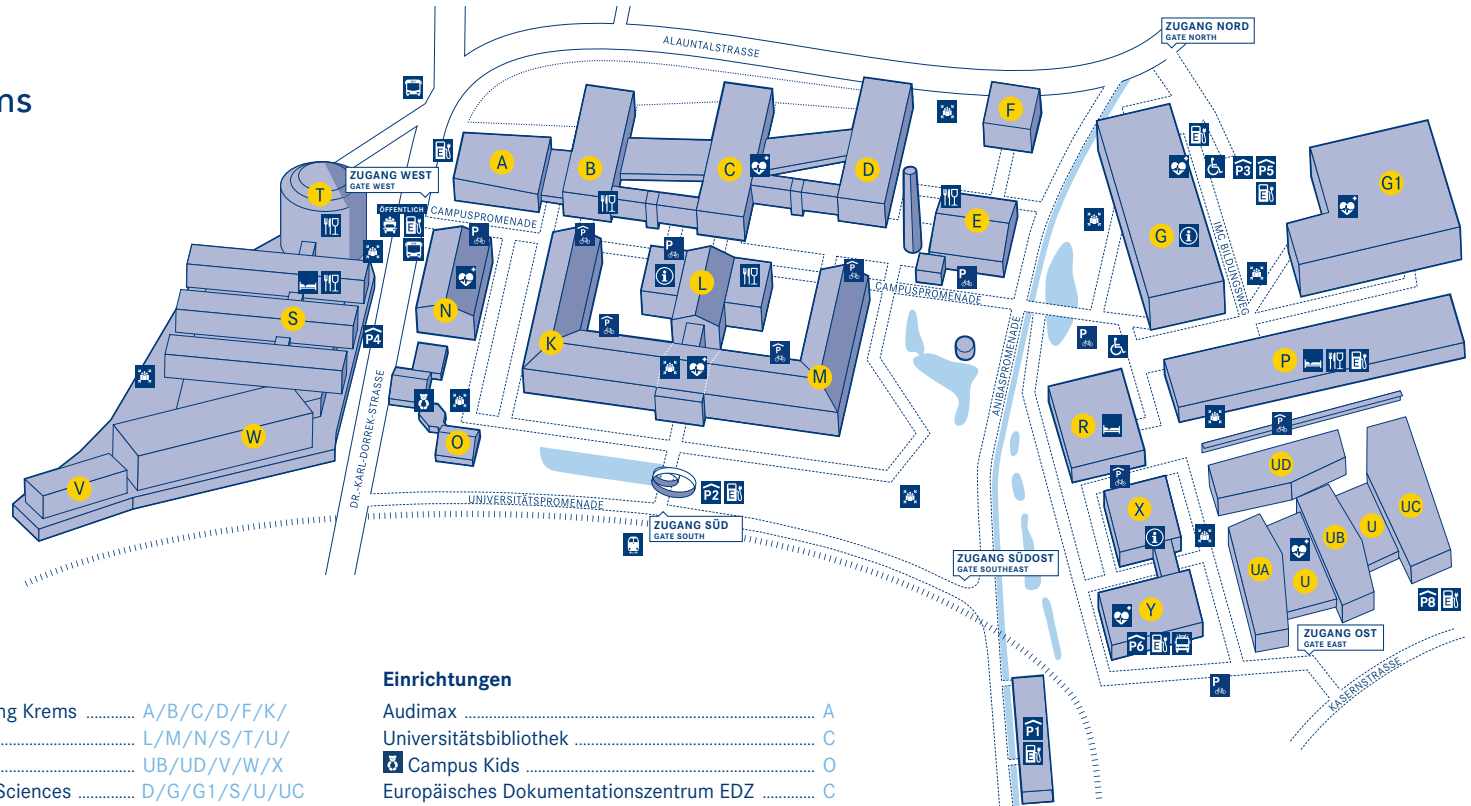

Lageplan Campus Kream

Institutionen

Universität für Weiterbildung Kream A/B/C/D/F/K/ L/M/N/S/T/U/ UB/UD/V/W/X
IMC University of Applied Sciences D/G/G1/S/U/UC
Karl Landsteiner Privatuniversität für Gesundheitswissenschaften X/Y/U/UA/UD
Archiv der Zeitgenossen E
Ernst Krenek Institut L
Europa Nostra Austria B
FM-Plus Facility Management GmbH für Wissenschaft + Kultur in NOE N
NÖ Festival und Kino GmbH E

Einrichtungen

Audimax A
Universitätsbibliothek C
Campus Kids O
Europäisches Dokumentationszentrum EDZ C
Haus Niederösterreich N
International Meeting Center G1
Kino im Kesselhaus E
Campus Hall U

Restaurants & Hotels

Mensa B
Café Virginier L
Filmbar E
Kolpinghaus Cafeteria Frühstück P
2Stein T
DenkBAR S
arte Hotel Kream S
Kolpinghaus P/R

Infrastruktur

Information L/G/X
Sammelplatz
Defibrillator N/C/L/G/G1/Y/U
E-Tankstelle A/N/G/P1/P2/P5-P8
Feuerwache Stein Y
Parkhaus 1-8
Fahrradabstellplätze überdacht
Fahrradabstellplätze im Freien
Behinderten-Parkplätze
Wachabahn Haltestelle
Bus
Buddy Carsharing